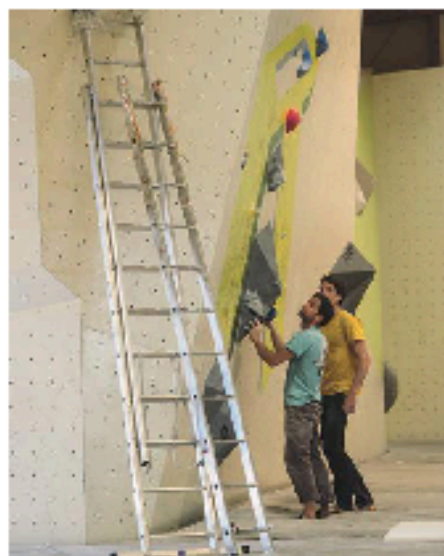

Broyeur 3 points Biber 2-15

Le broyeur Biber 2-15, de Eschlbock, est une machine conçue pour durer ! Elle est idéale pour les branches, les buissons et les déchets verts allant jusqu'à 15 cm de diamètre. Ce broyeur 3 points dispose d'un disque de déchiquetage d'une forte inertie avec un poids maximum de 80 kg et 750 mm de diamètre. Sa trémie d'admission est large ce qui permet un chargement aisé. Il est aussi disponible en version essieu tracteur ou moteur homologué 80 km/h.

Maintenance SAE

Pour l'entretien d'un SAE, Entre-Prises propose une large gamme de services grâce à une équipe de spécialistes après-vente : audit, maintenance et remise en conformité des structures, contrôle des équipements de protection individuelle (EPI), ouverture de voies, application dédiée à la gestion de salles d'escalade et maintenance des appareils d'auto-assurance Head Rush Technologies (TruBlue).

S'asseoir sur des galets !

Pour davantage de modernité dans l'espace public, la société Pro Urba propose les tabourets Galet Super Cell, désignés par Alex Fernandez Camps. Ces modèles, en béton sablé décapé et hydrofugé, sont déclinés en plusieurs tailles et disponibles en jardinière. Poids : 350 à 2 200 kg.